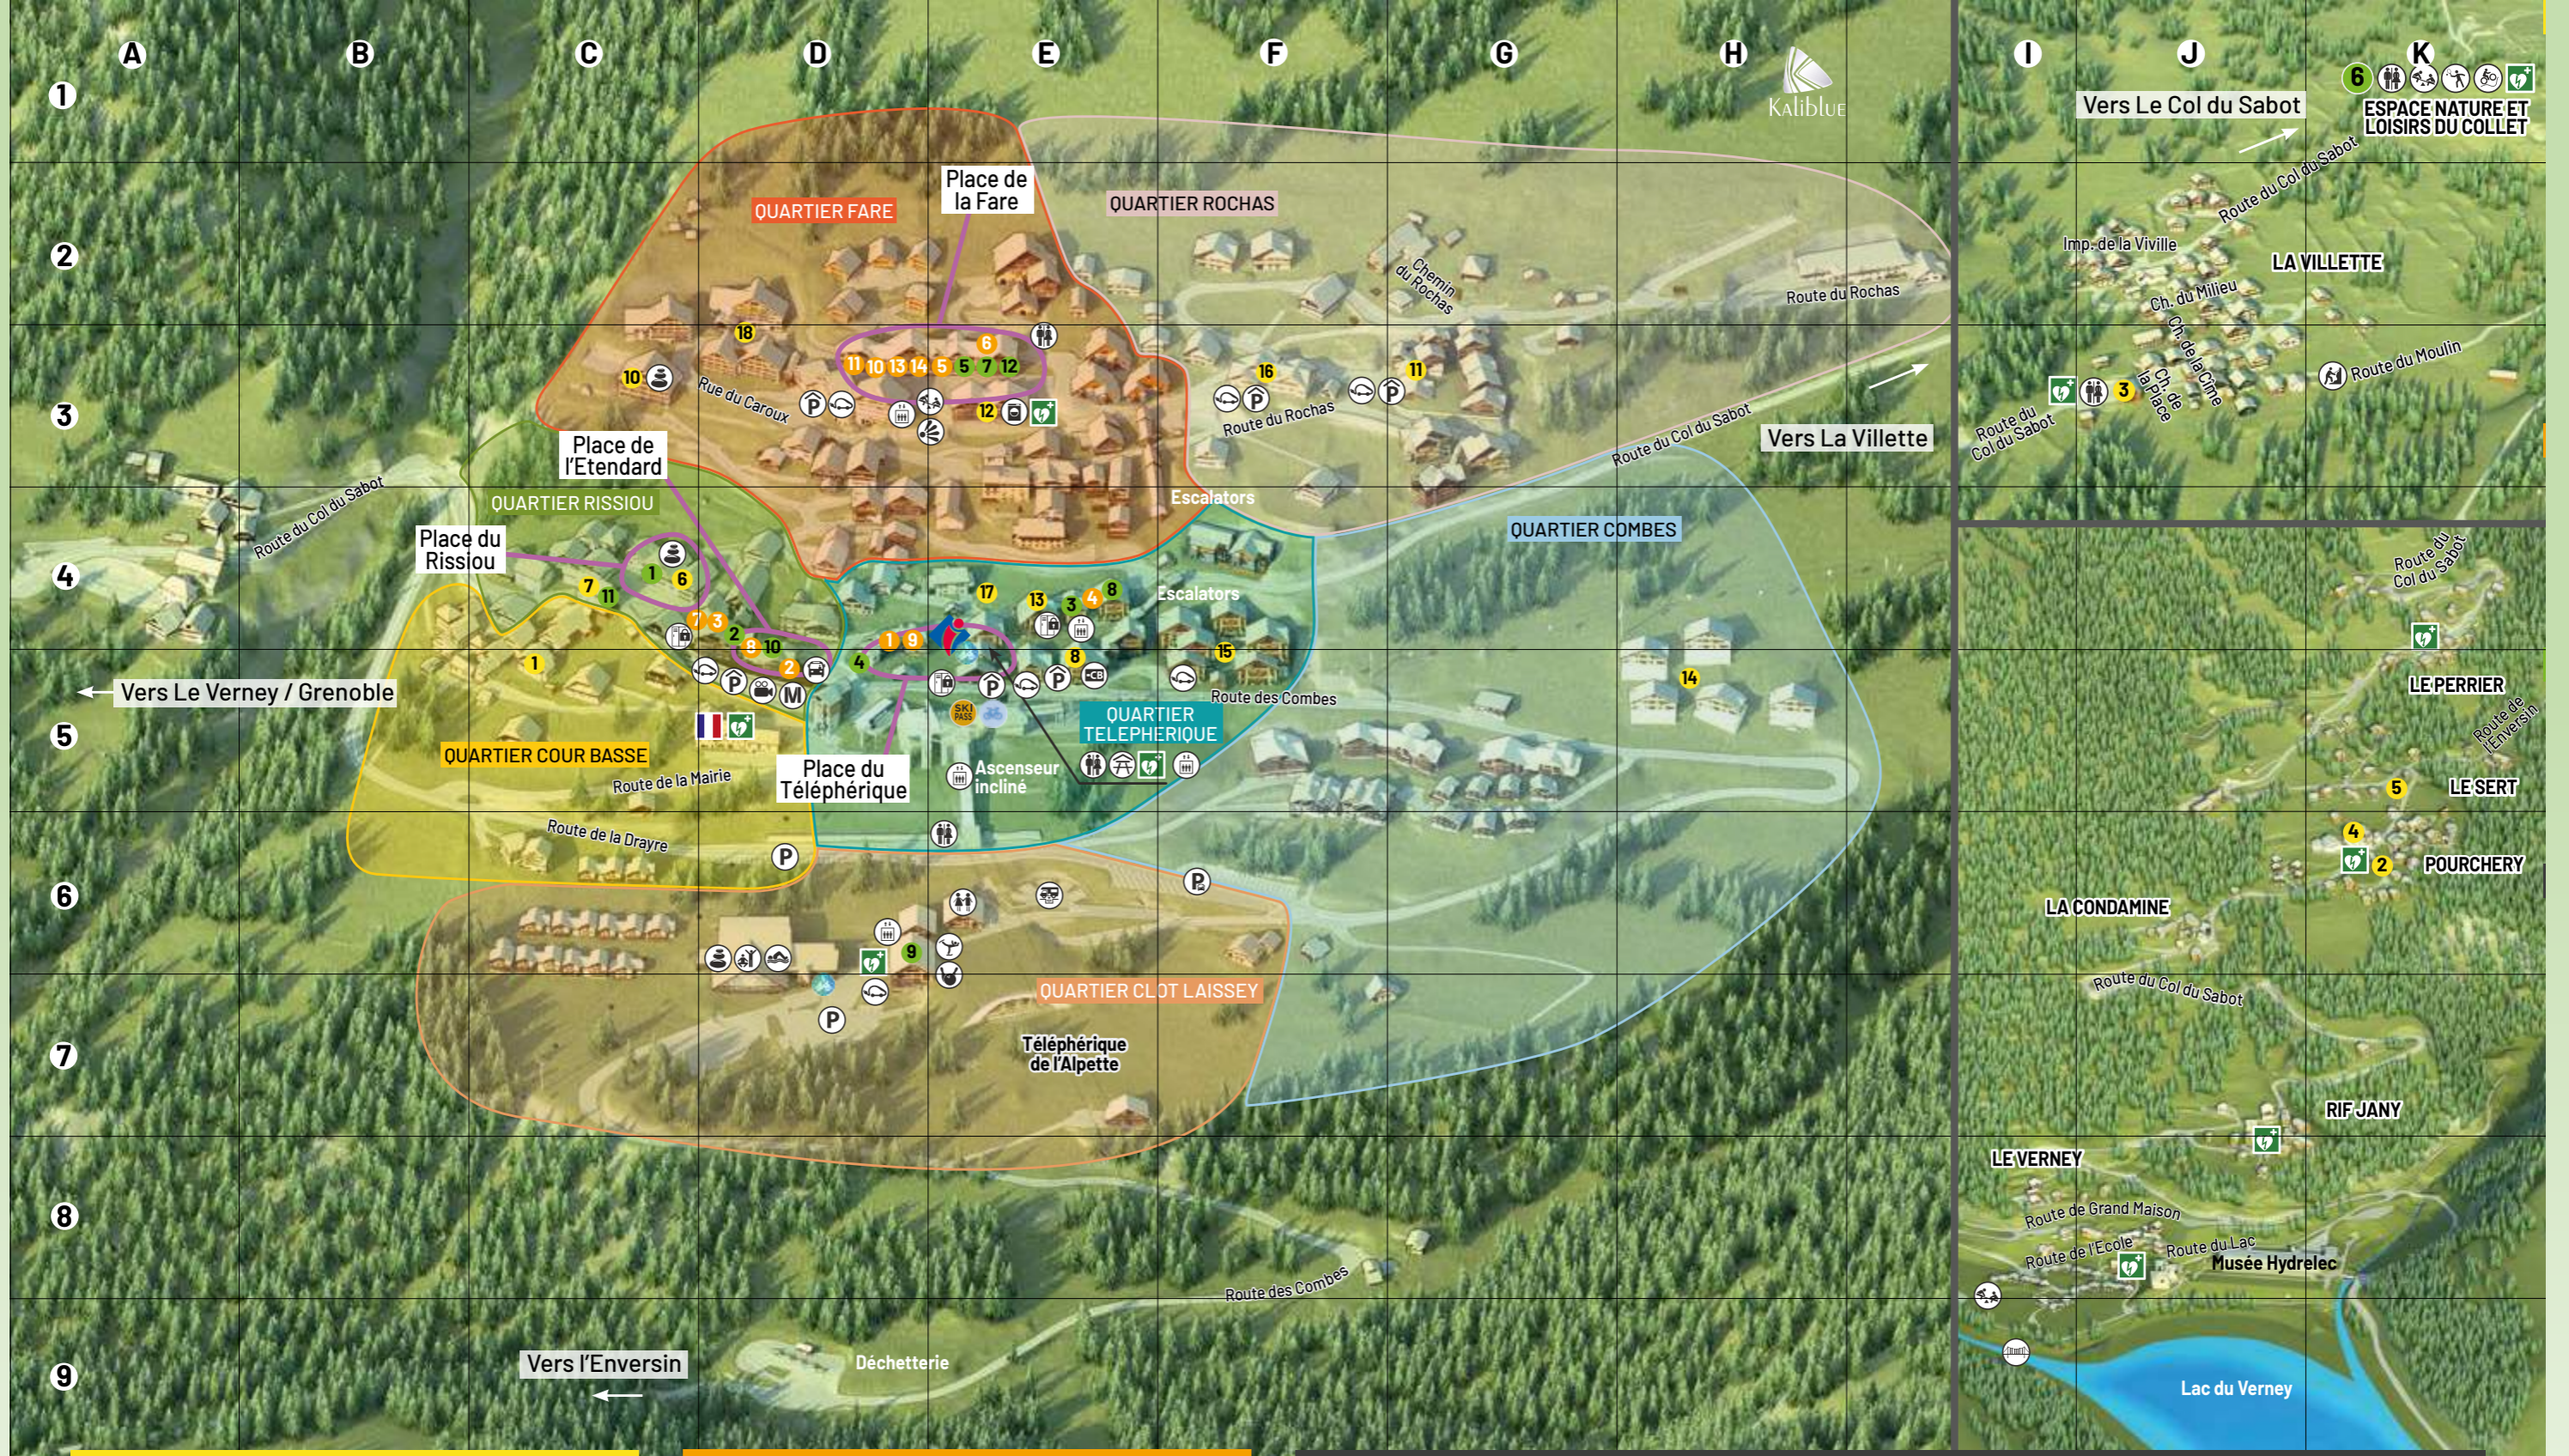

**GRATUIT
FREE | GRATIS**

ACCESSIBLE EN PETIT TRAIN
Accessible by touristic train
Bereikbaar met de toeristentrein

A venir
Coming soon
Binnenkort

Plus d'infos
More info
Meer informatie

-  Terminus petit train
Mini train terminus
-  Parkings
-  Restaurant
-  Toilettes
-  Aire de pique-nique
-  Défibrillateur

-  Aire de jeux d'eau
Water play area
-  Jeux enfants
-  Toboggan
-  City stade
-  Flowpark
-  Pumptrack
-  Skatepark
-  Pétañque
-  Tennis
-  Tir à l'arc

Hébergements / Accomodations / Accomodatie

- E 2 Chalet du Verney
- C 5 Chalet Noisette
- D 2 Chalets d'Ysengrin
- C 6 Chalets des Étoiles
- 1 C 5 Chambres d'hôtes La Tanière
- 2 K 6 Chambres d'hôtes Solneige
- 3 J 3 Gîte collectif Côte Belle
- 4 K 6 Gîte collectif Le Flumet
- 5 K 5 Gîtes communaux de Pourchery
- 6 C 4 Hôtel Le V*****
- 7 C 4 Hôtel Les Cimes
- D 4 L'étendard
- 8 E 5 La Cascade
- D 3 La Cochette 1 et 2
- D 3 La Fare
- D 3 La Fédora
- 10 C 3 La Perle de l'Oisans
- E 3 Le Claret 1 et 2
- 11 G 3 Le Crystal
- G 5 Le Domaine du Pâtre
- 12 E 3 Le Dôme des Rousses
- F-G 5 Le Jardin Alpin
- D 4/5 Le Saphir
- F 2 Les Améthystes
- 13 E 4 Les Balcons de Vaujany
- F 4 Les Chalets de la Sagne
- 14 H 5 Les Edelweiss
- 15 F 4 Les Epinettes
- D 4 Les Silènes
- D 4 Le Grenier de Germaine
- 16 F 3 Les Valmonts de Vaujany
- 17 E 4 Vaujany Locations
- 18 D2/3 Les Hauts de Vaujany

Restaurants - Bars

- 1 C 4 Ida / Ida's Bar
- 2 D 4 La Crêpe'rit
- 3 E 4 La Mi Do Ré
- 4 D 5 La Table de la Fare
- 5 E 3 Le Chalet Gourmand
- 6 K 1 Le Collet
- 7 E 3 Le Perce Neige
- 8 E 4 Le OG
- 9 D 6 Le Stou
- 10 D 4 Le Vyonnais
- 11 C 4 Les Cimes
- 12 E 3 Shred burger